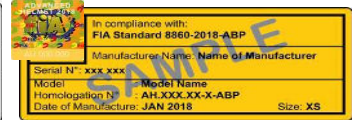

## Toutes épreuves / Alle Veranstaltungen

**FIA 8860-2018 und/et 8860-2018-ABP**  
Aufkleber: Weiss oder Orange (ABP)  
Autocollant: Blanc ou orange (ABP)  
Gültigkeit/Validité: INTERNATIONAL FIA  
und/et Schweiz/Suisse